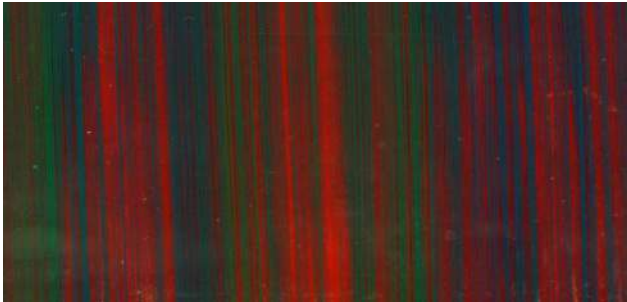

Neue Wachsplatten 2015

Handbemalt

0980 weiß auf schwarz

0981 weiß auf lila

0982 weiß auf weinrot

0983 gelb/rot auf hellblau

0984 weiß auf rosa

0985 flieder auf weiß

0986 grün auf mittelblau

0987 violett auf weiß

0988 blau/orange auf gelb

0989 gelb/orange auf mittelblau

0990 blau/grün auf rosa

0991 blau/grün auf weiß

0992 blau/grün auf rot

0993 gelb auf weiß

Wachs auf Wachs

1108 weiß auf rosa

1109 gold auf flieder

1110 weiß auf grau

1111 weiß auf schwarz

1112 silber auf weiß

1113 flieder auf weiß

1114 weinrot auf karmin